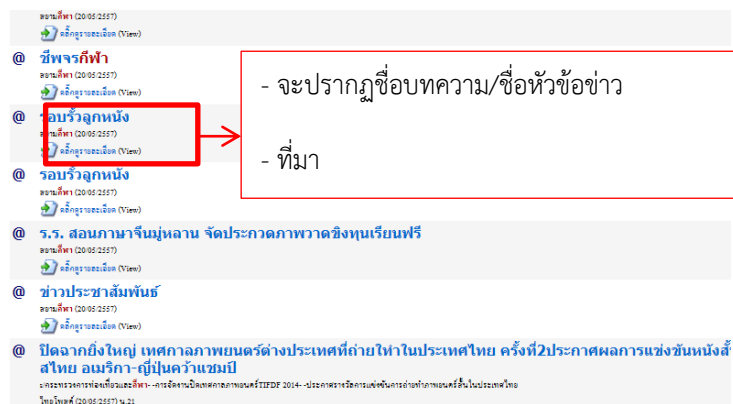

6. จะปรากฏผลลัพธ์ของข่าว หรือบทความนั้นในรูปแบบไฟล์ PDF